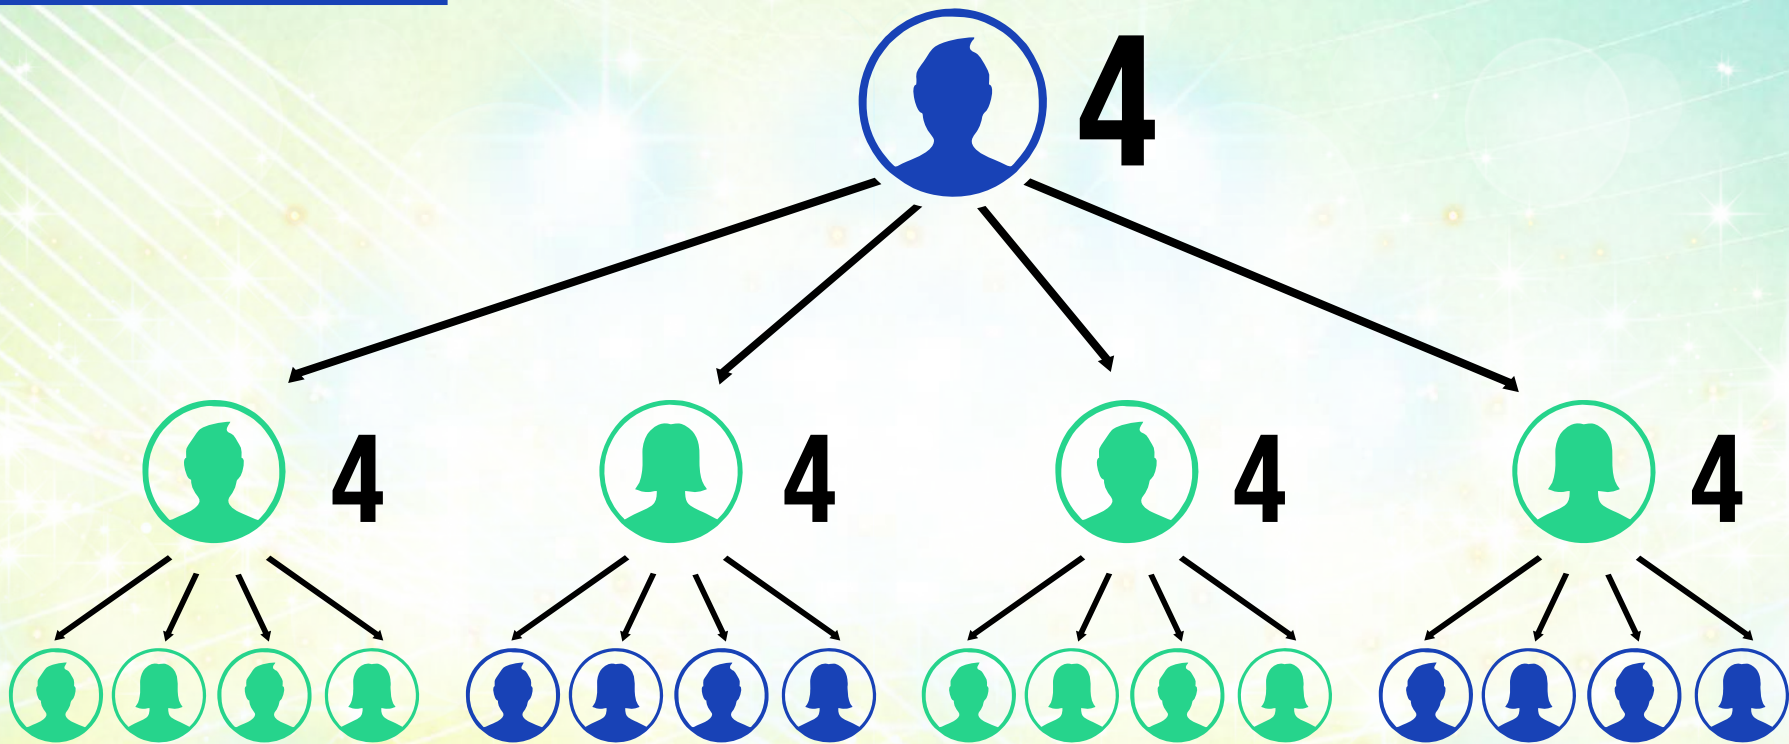

PLANO DE NEGÓCIOS

AGORA VOCÊ TEM A
SICONET
AONDE VOCÊ FOR

Reserve já o seu
CHIP
INTERNET
ACUMULATIVA

Este cartão possui 3 tamanhos:

5G

ADESÃO PARA O CLUBE SICOVE
COM APENAS R\$ 12,00 VOCÊ ATIVA SEU PORTAL

Cadastre-se através do LINK da pessoa que lhe enviou essa apresentação.

SUA META É CADASTRAR 4 DIRETOS

com o seu Link para Receber Bônus do Fundo “Global Sicove”.

**AGORA É SÓ VOCÊ AJUDAR O SEU
INDICADO DIRETO PARA FAZER O MESMO**

MATRIZ 4X4

**ASSIM SUCESSIVAMENTE,
O SISTEMA DO CLUBE
SICOVE PAGA
BONIFICAÇÃO EM
10 GERAÇÕES**